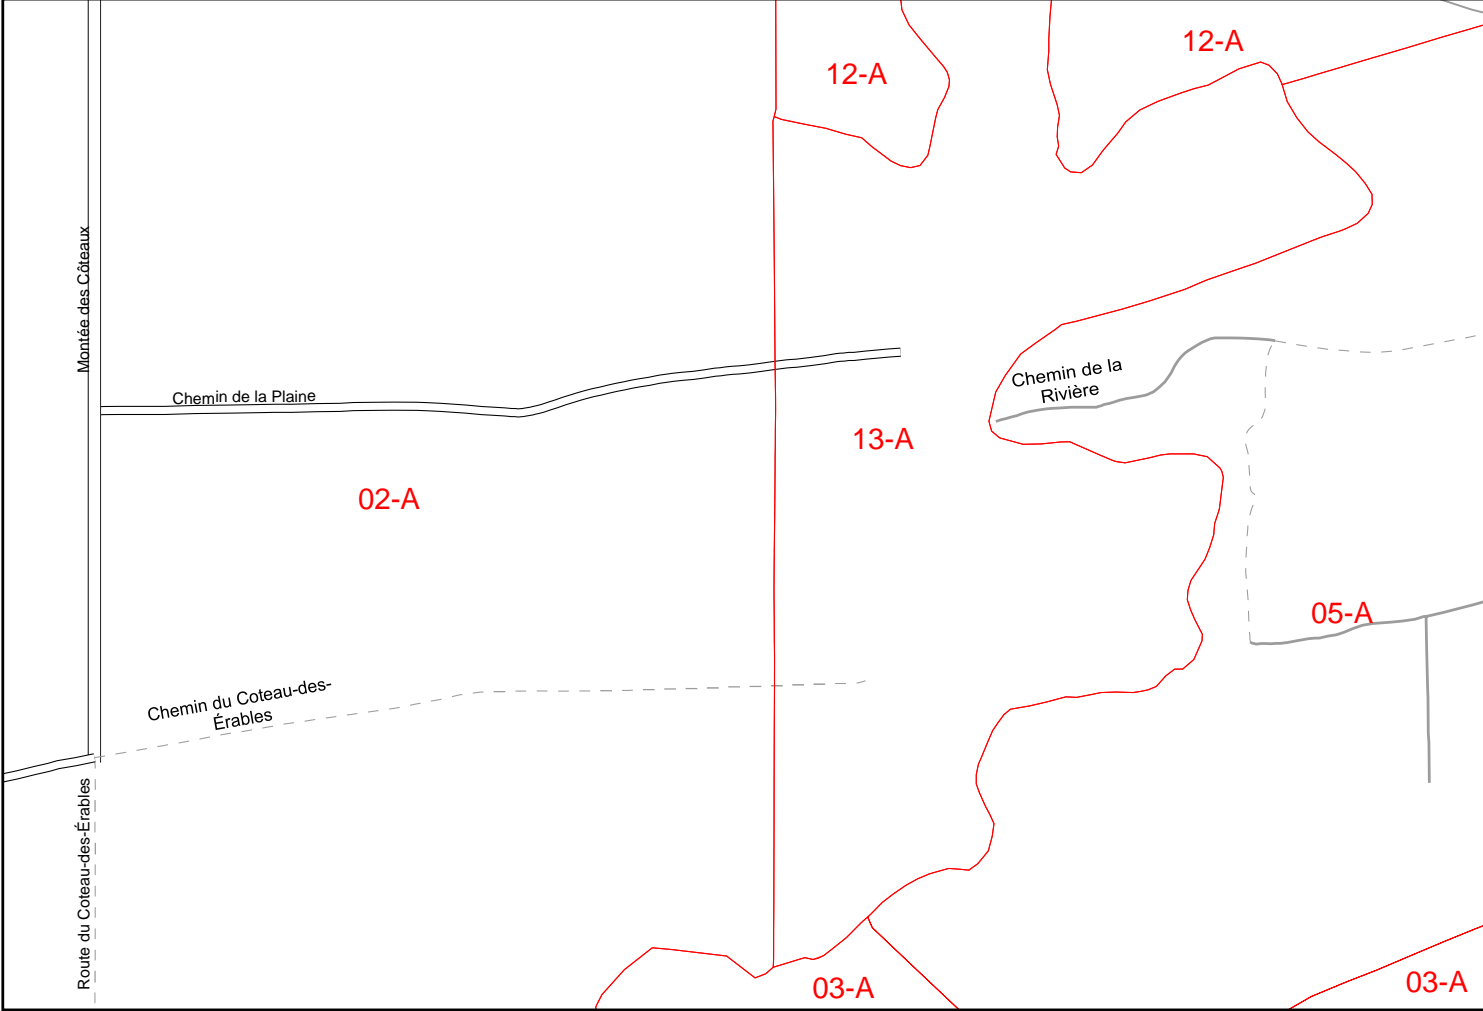

Municipalité de L'Isle-Verte

Avant modification

Après modification

Légende

- Limite zone
- Modification

1:20 000