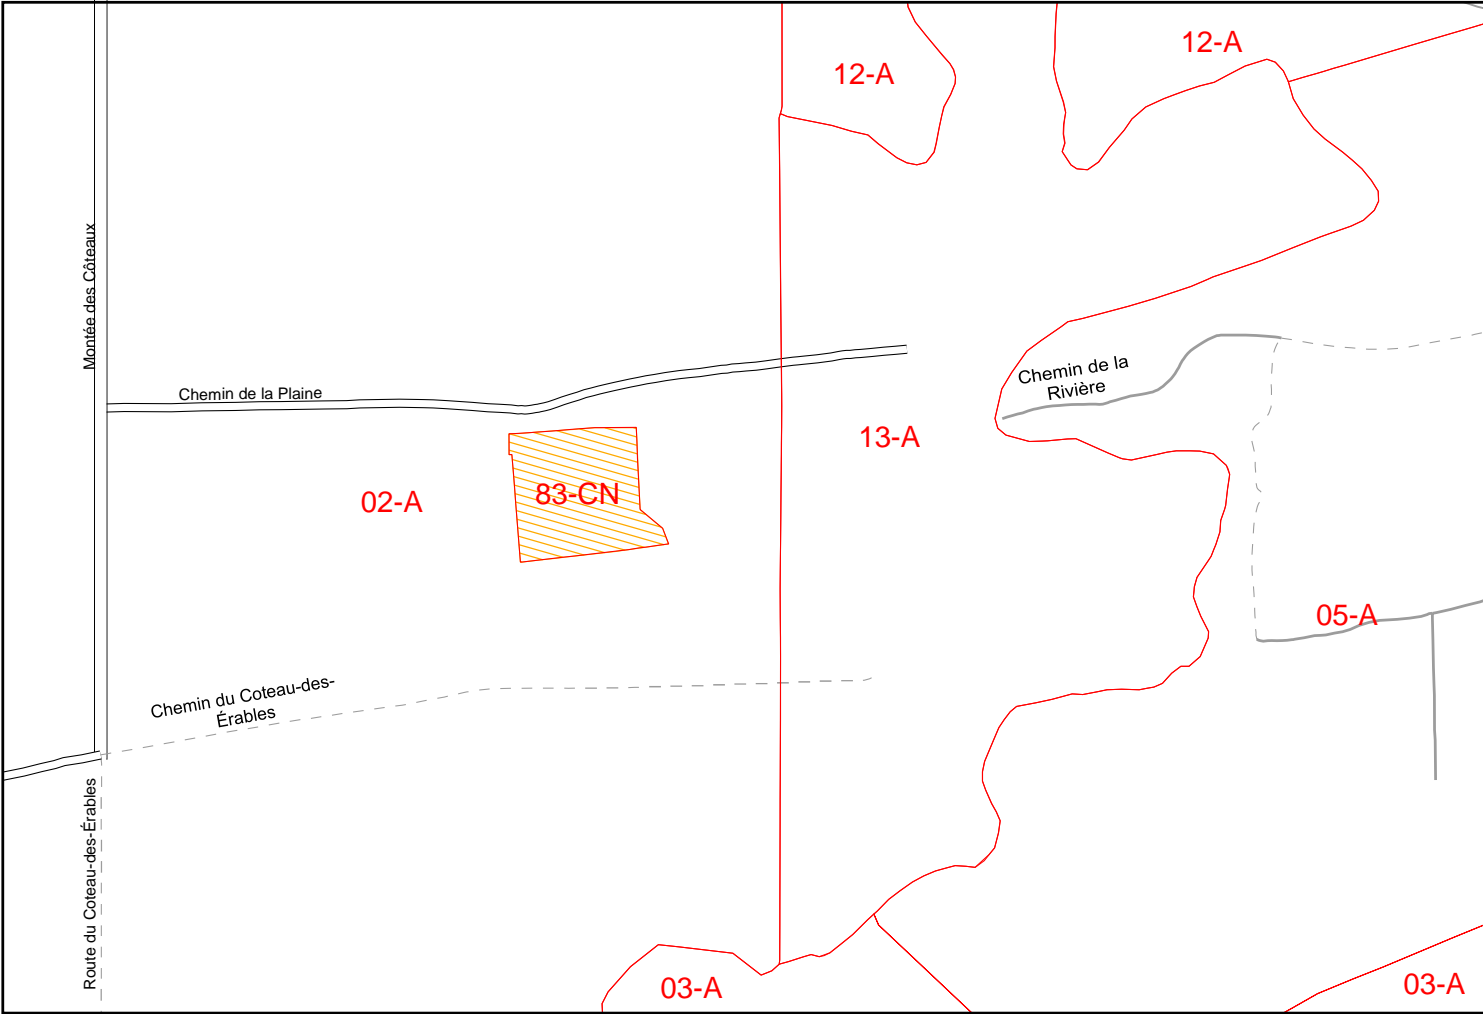

Municipalité de L'Isle-Verte

Avant modification

Après modification

Légende

- Limite zone
- Modification

1:20 000