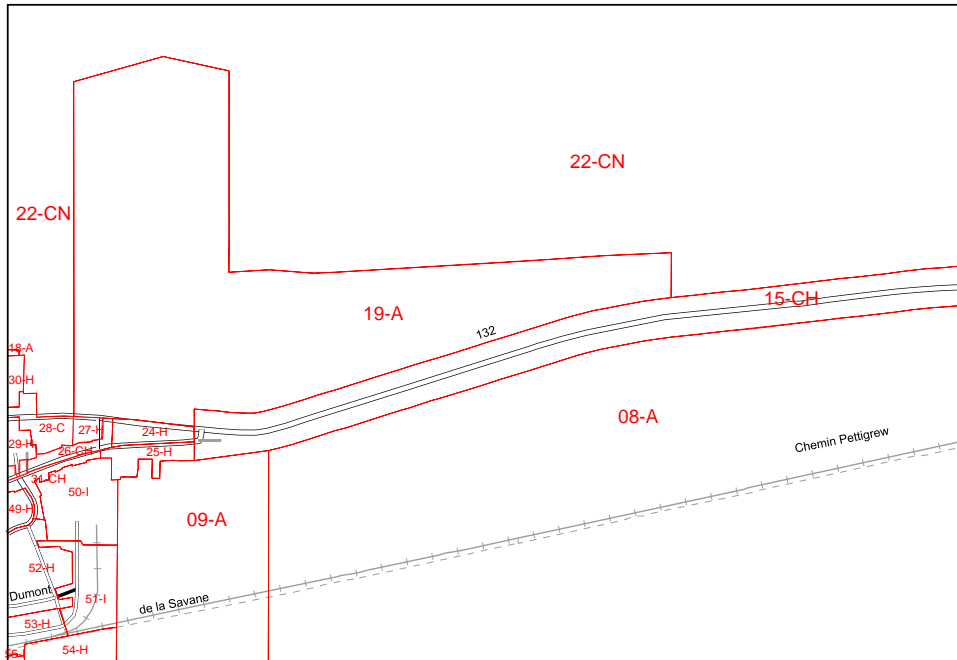

Municipalité de L'Isle-Verte

Avant modification

Après modification

Légende

- Limite zone
- Modification

1:15 000