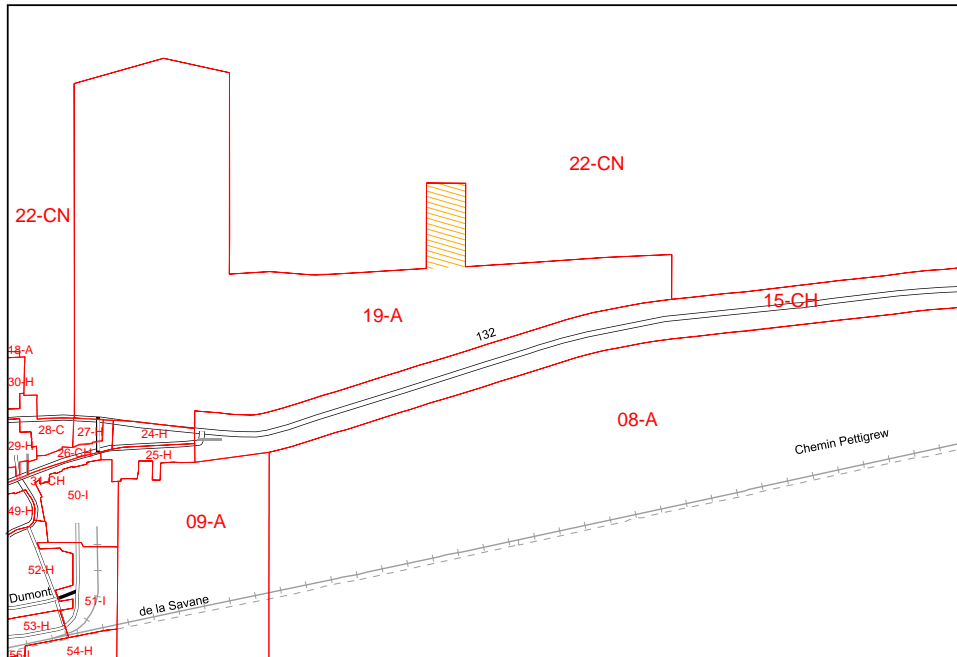

Municipalité de L'Isle-Verte

Avant modification

Après modification

Légende

- Limite zone
- Modification

1:15 000