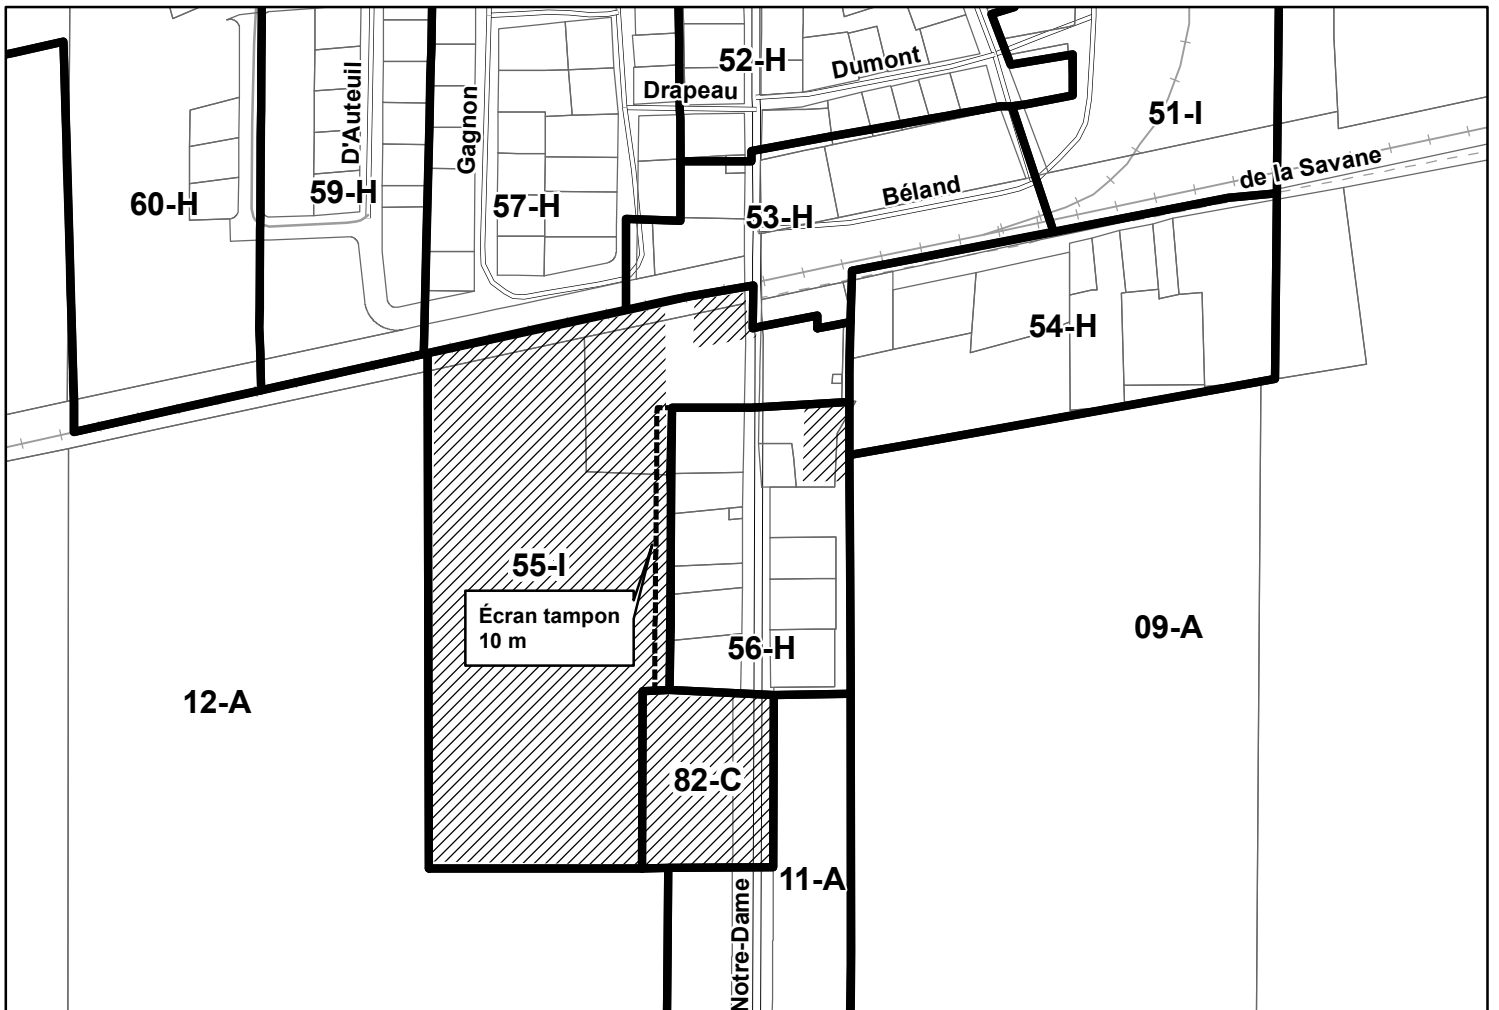

Avant modification

Après modification

Légende

-  Limite des zones
-  Modification
-  Écran tampon: 10 mètres

Échelle 1: 5 000