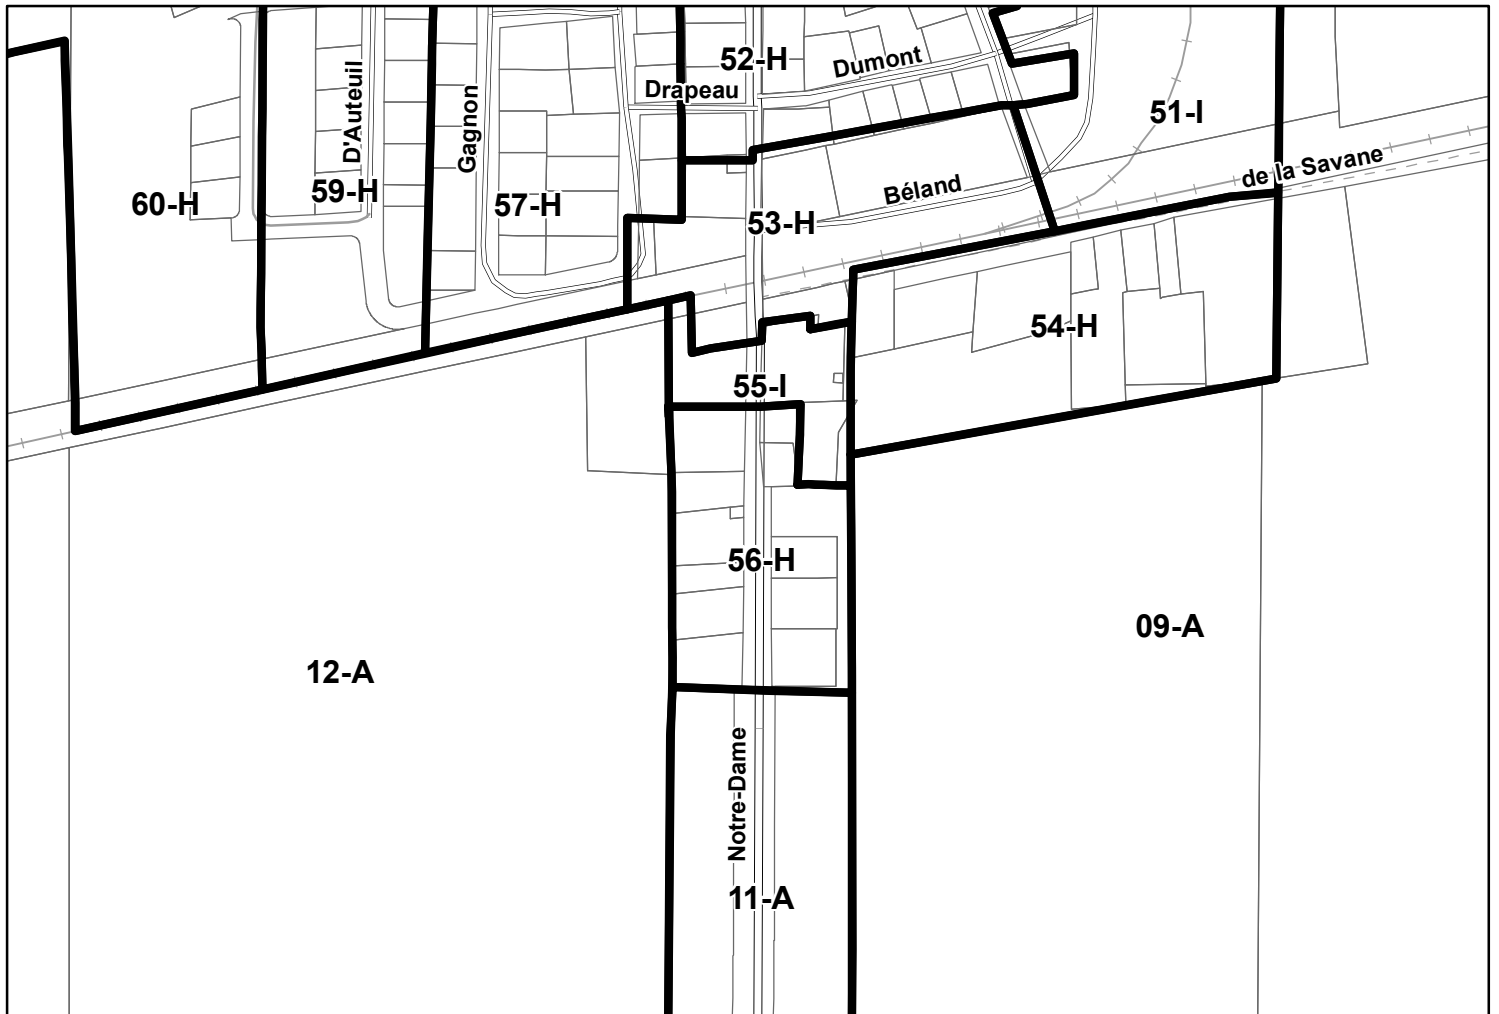

Avant modification

Après modification

Légende

-  Limite des zones
-  Modification
-  Écran tampon: 10 mètres

Échelle 1: 5 000